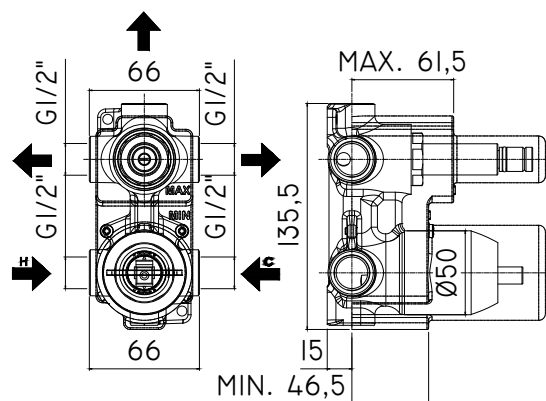

COLLEZIONE

incassi projects - concealed mixer projects

IMMAGINE PRODOTTO

DISEGNO TECNICO

DESCRIZIONE

Corpo incasso doccia (3 uscite)

- con cartuccia deviatore

ART.

INC 01940CR
con cartuccia Ø40mm

FINITURE

INC
CR - cromo

PAGINA PRODOTTO

www.paffoni.it